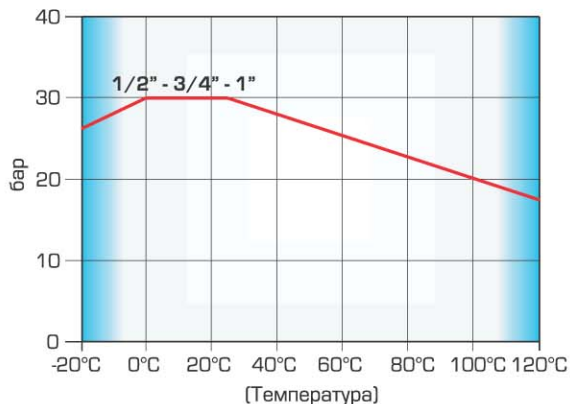

Арт. 2985

Таблица размеров
Sizes table

Резьба	1/2"	3/4"	1"
Ø (DN)	15	20	25
A	50	50	65
B	40	43	52,5
ØC	30,5	37,5	45,5
D	38	35,5	38
E	11	11	14
G	29,5	29,5	34,5
L	50	56,5	65
PN	30	30	30

Диаграмма давления / температуры
Pressure / temperature diagram

Диаграмма потока / падения давления
Flow / pressure drop diagram