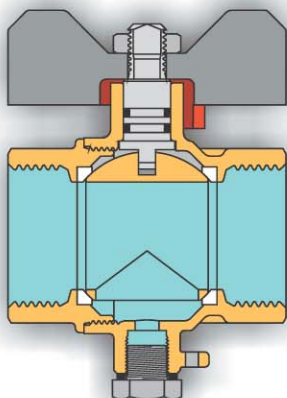

Certifications / Сертифікації