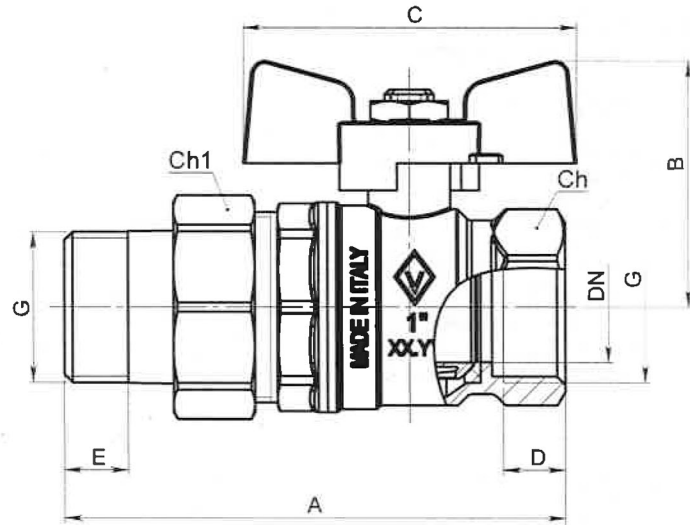

Старая модификация

DN	G	A	B	C	D	E	Ch	Ch1	PN
15	1/2"	83.5	39	53	9	10	25	30	50
20	3/4"	96	42.5	53	11	12	31	37	40
25	1"	110.5	53.5	73	13.5	14	38	46	40
32	1 1/4"	128	59.5	73	14.5	15	47	52	30

Новая модификация

DN	G	A	B	C	D	E	Ch1	Ch2	KV	PN
15	1/2"	70	39	53	9	10	25	30	16.3	50
20	3/4"	81	42.5	63	11	12	31	37	29.5	40
25	1"	94.5	53.5	73	13.5	14	38	46	43	40
32	1 1/4"	110	59.5	73	14.5	15	47	52	69	30