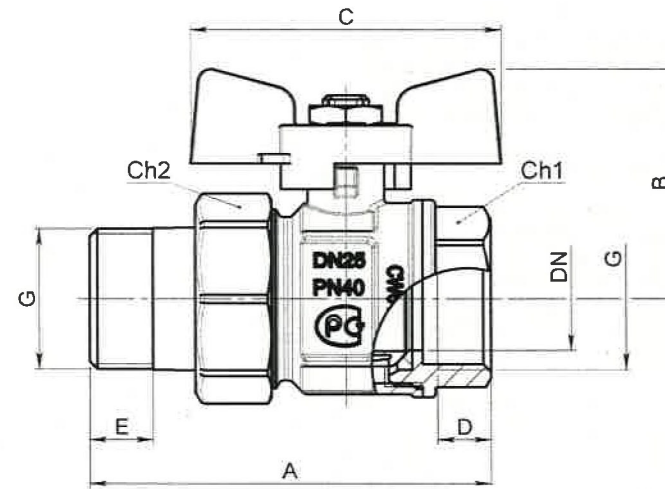

Старая модификация

DN	G	A	B	C	D	E	Ch	Ch1	PN
15	1/2"	83.5	39	53	9	10	25	30	50
20	3/4"	96	42.5	53	11	12	31	37	40
25	1"	110.5	53.5	73	13.5	14	38	46	40
32	1 1/4"	128	59.5	73	14.5	15	47	52	30

Новая модификация

DN	G	A	B	C	D	E	Ch1	Ch2	KV	PN
15	1/2"	70	39	53	9	10	25	30	16.3	50
20	3/4"	81	42.5	63	11	12	31	37	29.5	40
25	1"	94.5	53.5	73	13.5	14	38	46	43	40
32	1 1/4"	110	59.5	73	14.5	15	47	52	69	30