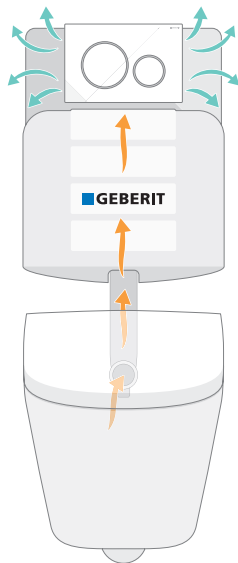

# GEBERIT МОДУЛЬ DUOFRESH

ОБРАЗЕЦ: МОДУЛЬ GEBERIT DUOFRESH

**ЭФФЕКТИВНЫЙ**  
Воздух очищается керамическим  
сотовым фильтром.

**ТИХИЙ**  
Практически бесшумный вентилятор  
направляет очищенный воздух  
обратно в помещение.

**ДОСТУПНЫЙ**  
Керамический сотовый фильтр  
и контейнер для использования  
дезодорирующих цилиндриков легко  
доступны за клавишей смыва.